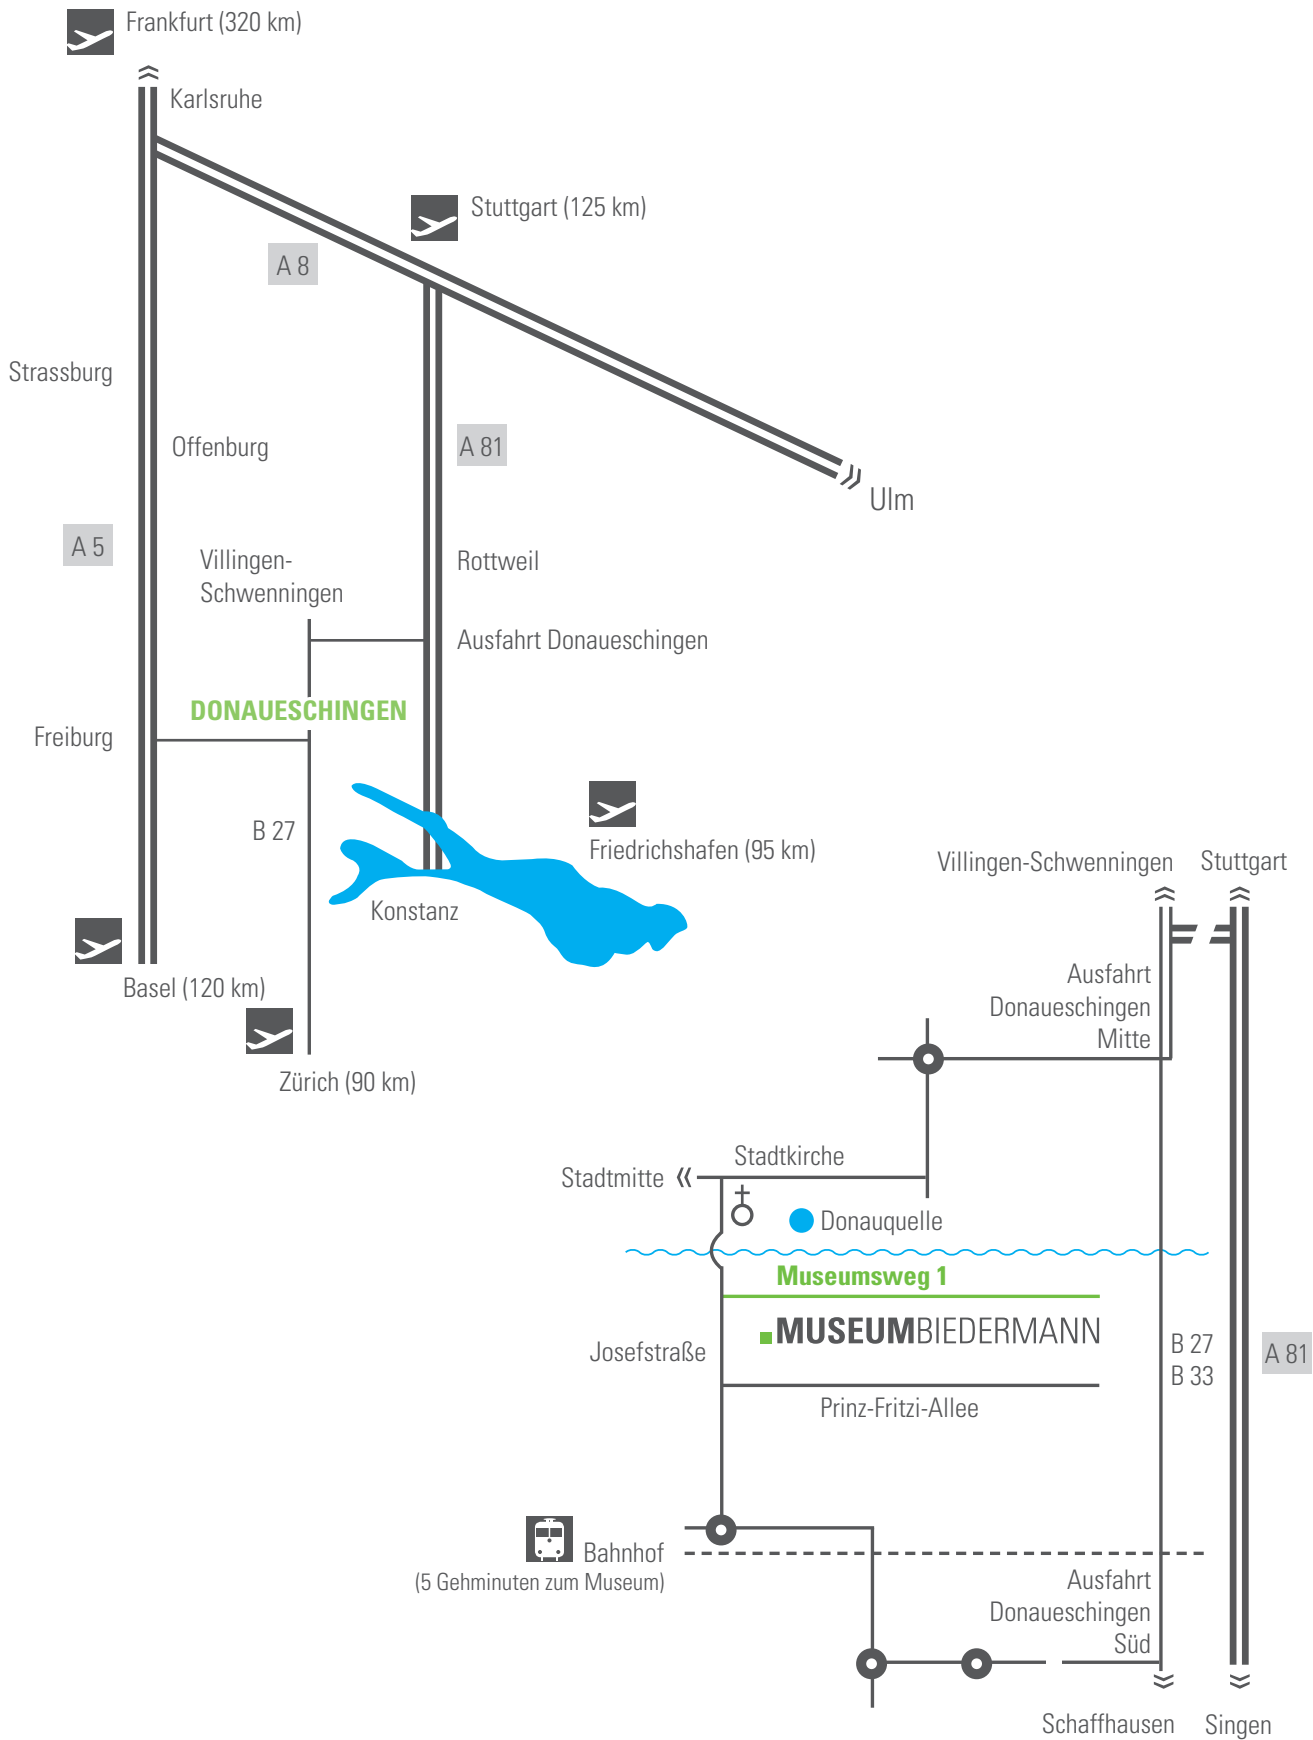

ANFAHRT

MUSEUMBIEDERMANN

GPS-Daten für Ihr Navigationsgerät: Museumsweg/ Ecke Josefstrasse: 47.95044672, 8.50099325