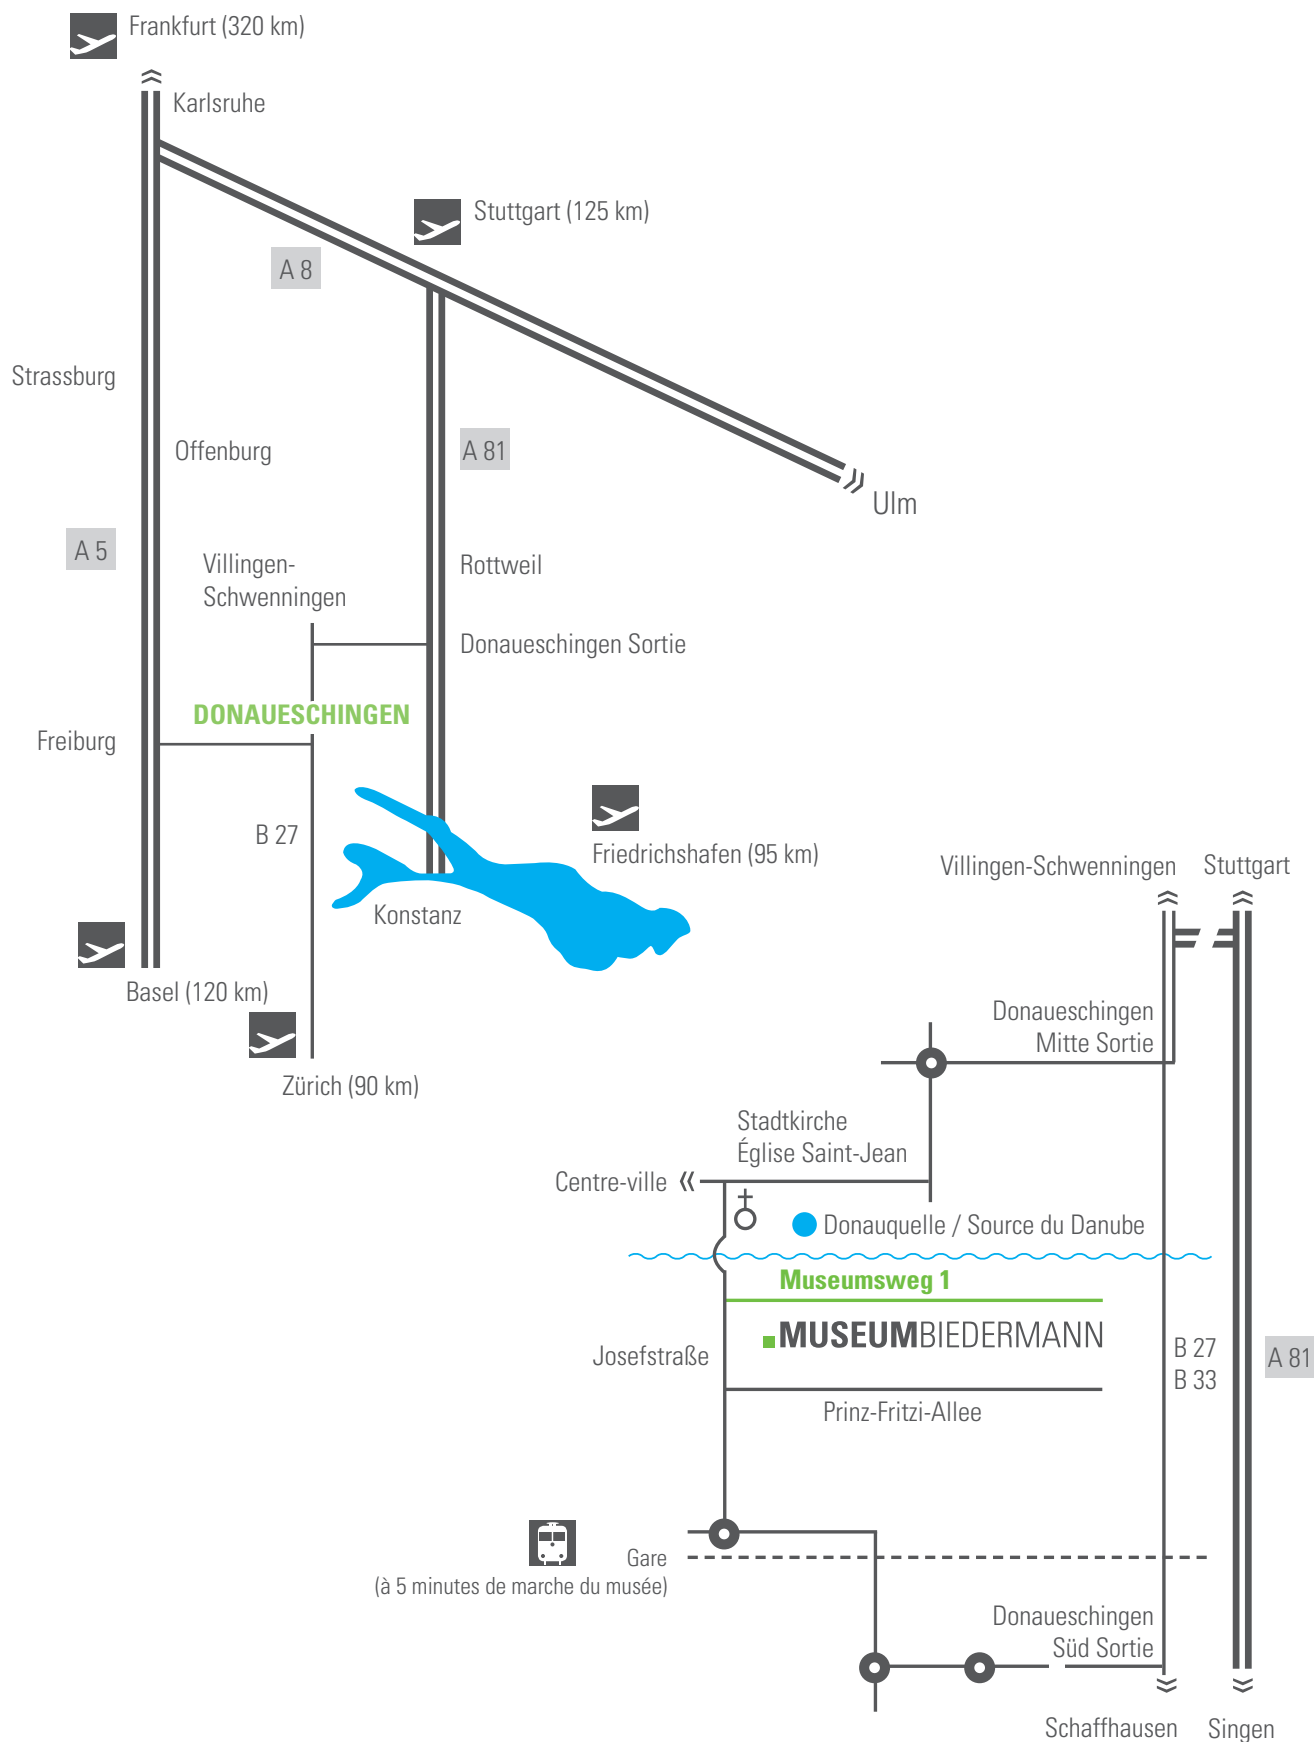

VOIE D'ACCÈS

MUSEUMBIEDERMANN

Données pour votre système de navigation GPS: coin Museumweg / Josefstrasse: 47.95044672, 8.50099325